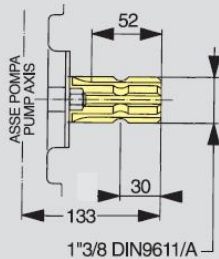

- •Cardano 1" 3/8 •1" 3/8 male PTO
- •Cardan mâle 1" 3/8 •Cigüeñal estriado 1" 3/8
- •Für Kardan 1" 3/8