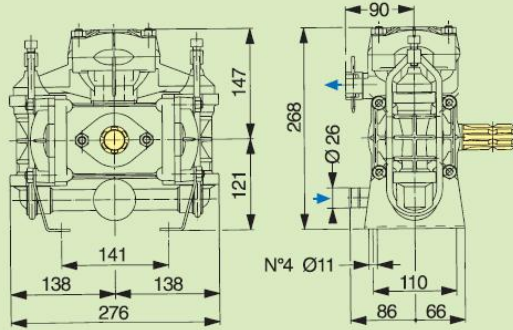

BP 60 K

Pompe a membrana a bassa pressione
Low pressure diaphragm pumps
Pompes a membrane a basse pression
Bombas a membrana de baja presion
Niederdruck kolbenmembranpumpen