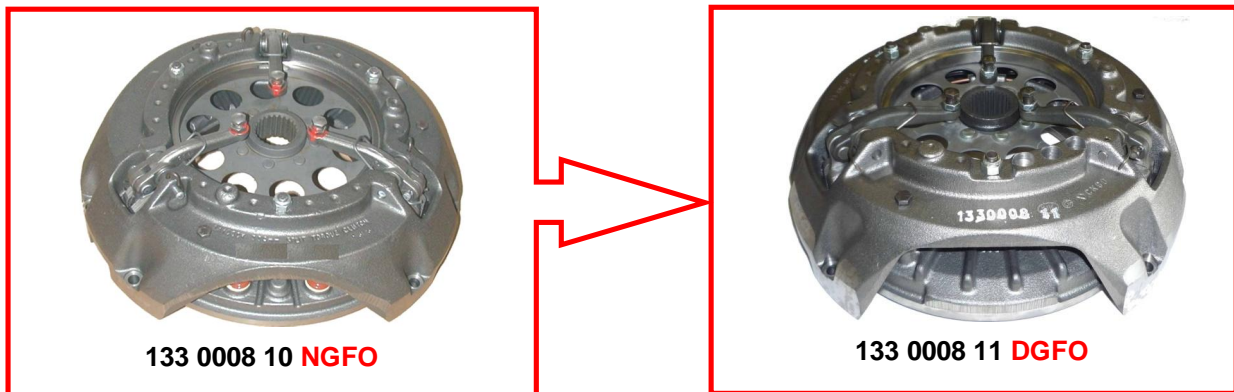

TB1187

SERVICE INFO

LuK Part Nr: 133 0008 11 – 330mm DGFO

MASSEY FERGUSON with disc options

New design / Neues Design / Nouvelle conception / Nuevo diseño / Nuovo disegno

133 0008 10 NGFO

133 0008 11 DGFO

333 0138 10

333 0144 10

333 0145 11

Flywheel Information / Schwungradinformation / Informations de volant-moteur Información del Volante-motor / Informazioni volano

- For accurate model information please see LuK catalogue
- Die genaue Fahrzeugzuordnung entnehmen Sie bitte dem LuK-Katalog
- Pour plus d'information sur les applications veuillez vous référer au catalogue LuK
- Para obtener información sobre el modelo, rogamos consulte el catálogo de LuK
- Per informazioni sul modello consultare il catalogo LuK