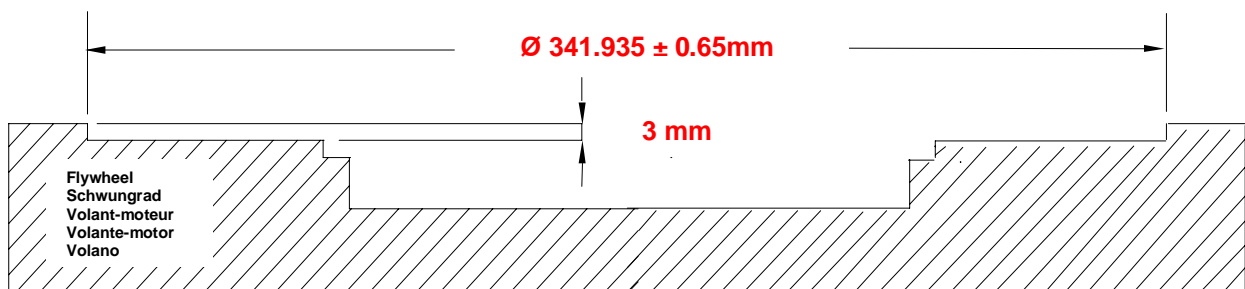

TB1187

SERVICE INFO

LuK Part Nr: 133 0008 11 – 330mm DGFO

MASSEY FERGUSON with disc options

New design / Neues Design / Nouvelle conception / Nuevo diseño / Nuovo disegno

133 0008 10 NGFO

133 0008 11 DGFO

333 0138 10

333 0144 10

333 0145 11

Flywheel Information / Schwungradinformation / Informations de volant-moteur Información del Volante-motor / Informazioni volano

- For accurate model information please see LuK catalogue
- Die genaue Fahrzeugzuordnung entnehmen Sie bitte dem LuK-Katalog
- Pour plus d'information sur les applications veuillez vous référer au catalogue LuK
- Para obtener información sobre el modelo, rogamos consulte el catálogo de LuK
- Per informazioni sul modello consultare il catalogo LuK