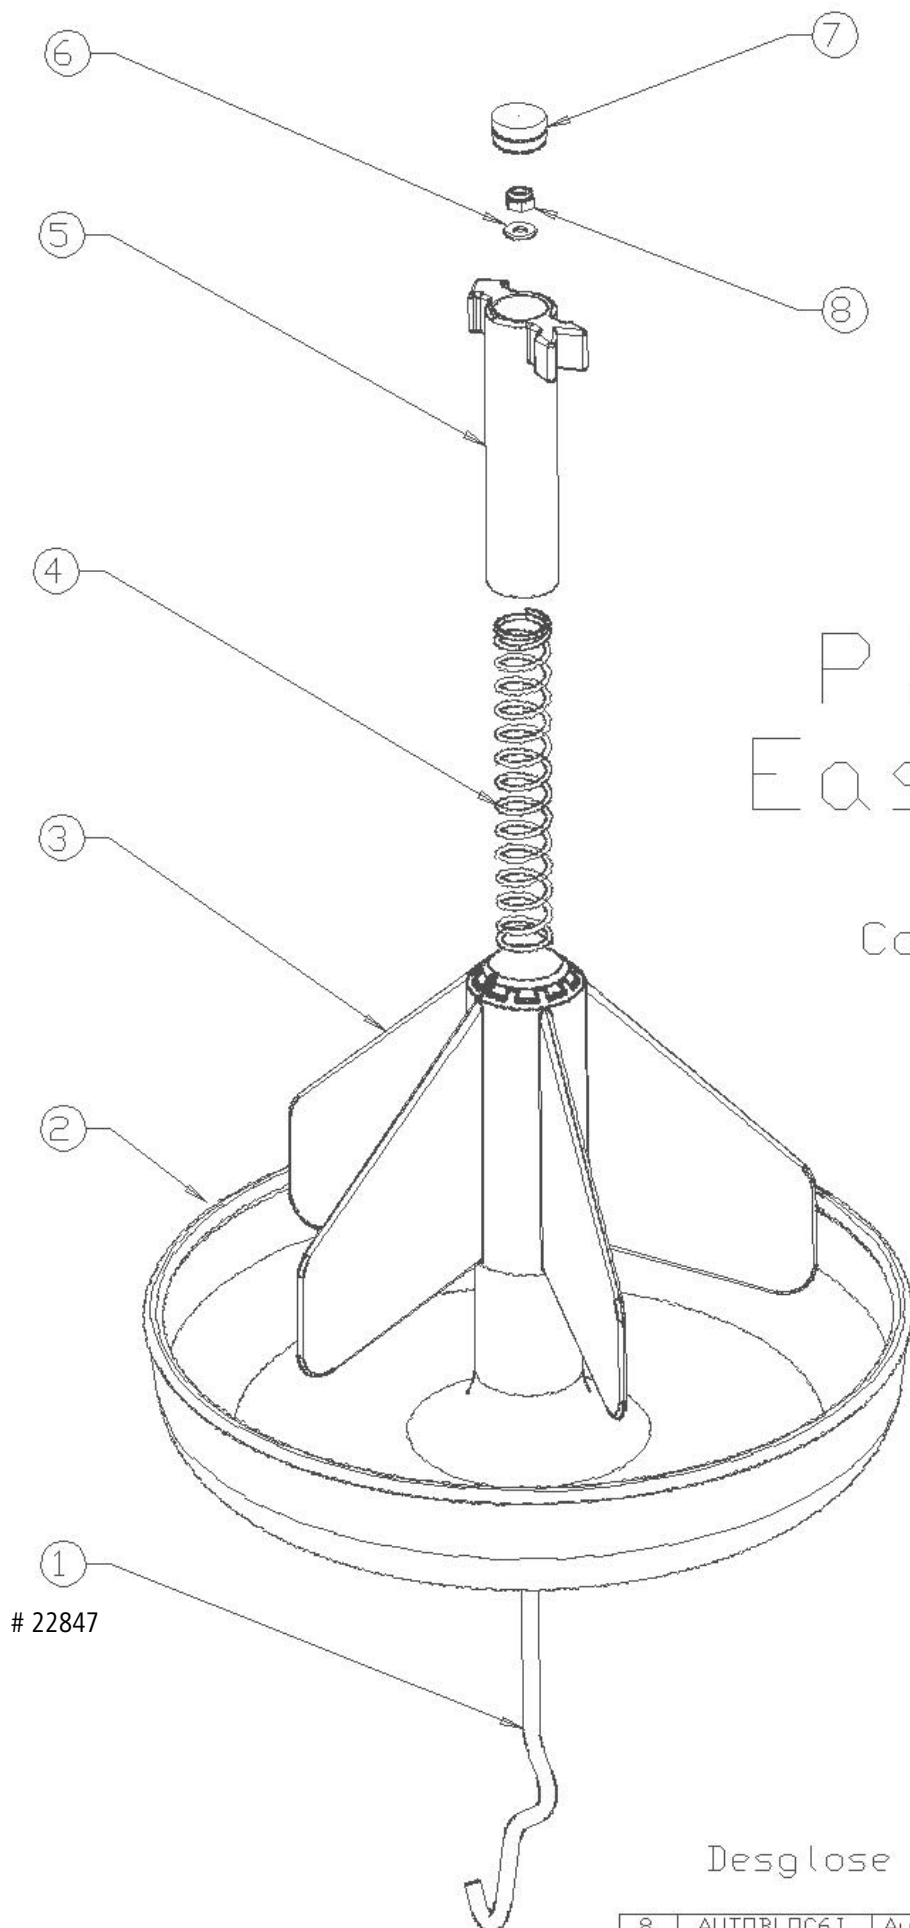

ROTECNA

Plato Easy Pan

Cod. MINOC30

Desglose del conjunto

8	AUTOBLOC6I	Autobloc M-6 Inox 985	1
7	TAPONMINIP	Tapon Mini Pan	1
6	VOLANDM6SI	Volandera M-6 Inox 125	1
5	MANEMINIPA	Maneta enganche Mini Pan	1
4	MOTLLMIPAN	Muelle Mini P Inox 21x135	1
3	1040D000	Aletas Mini Pan	1
2	PLATOMINIP	Plato Mini Pan	1
1	VARILMINIP	Varilla Mini Pan	1
Núm	Código	Descripción	Can