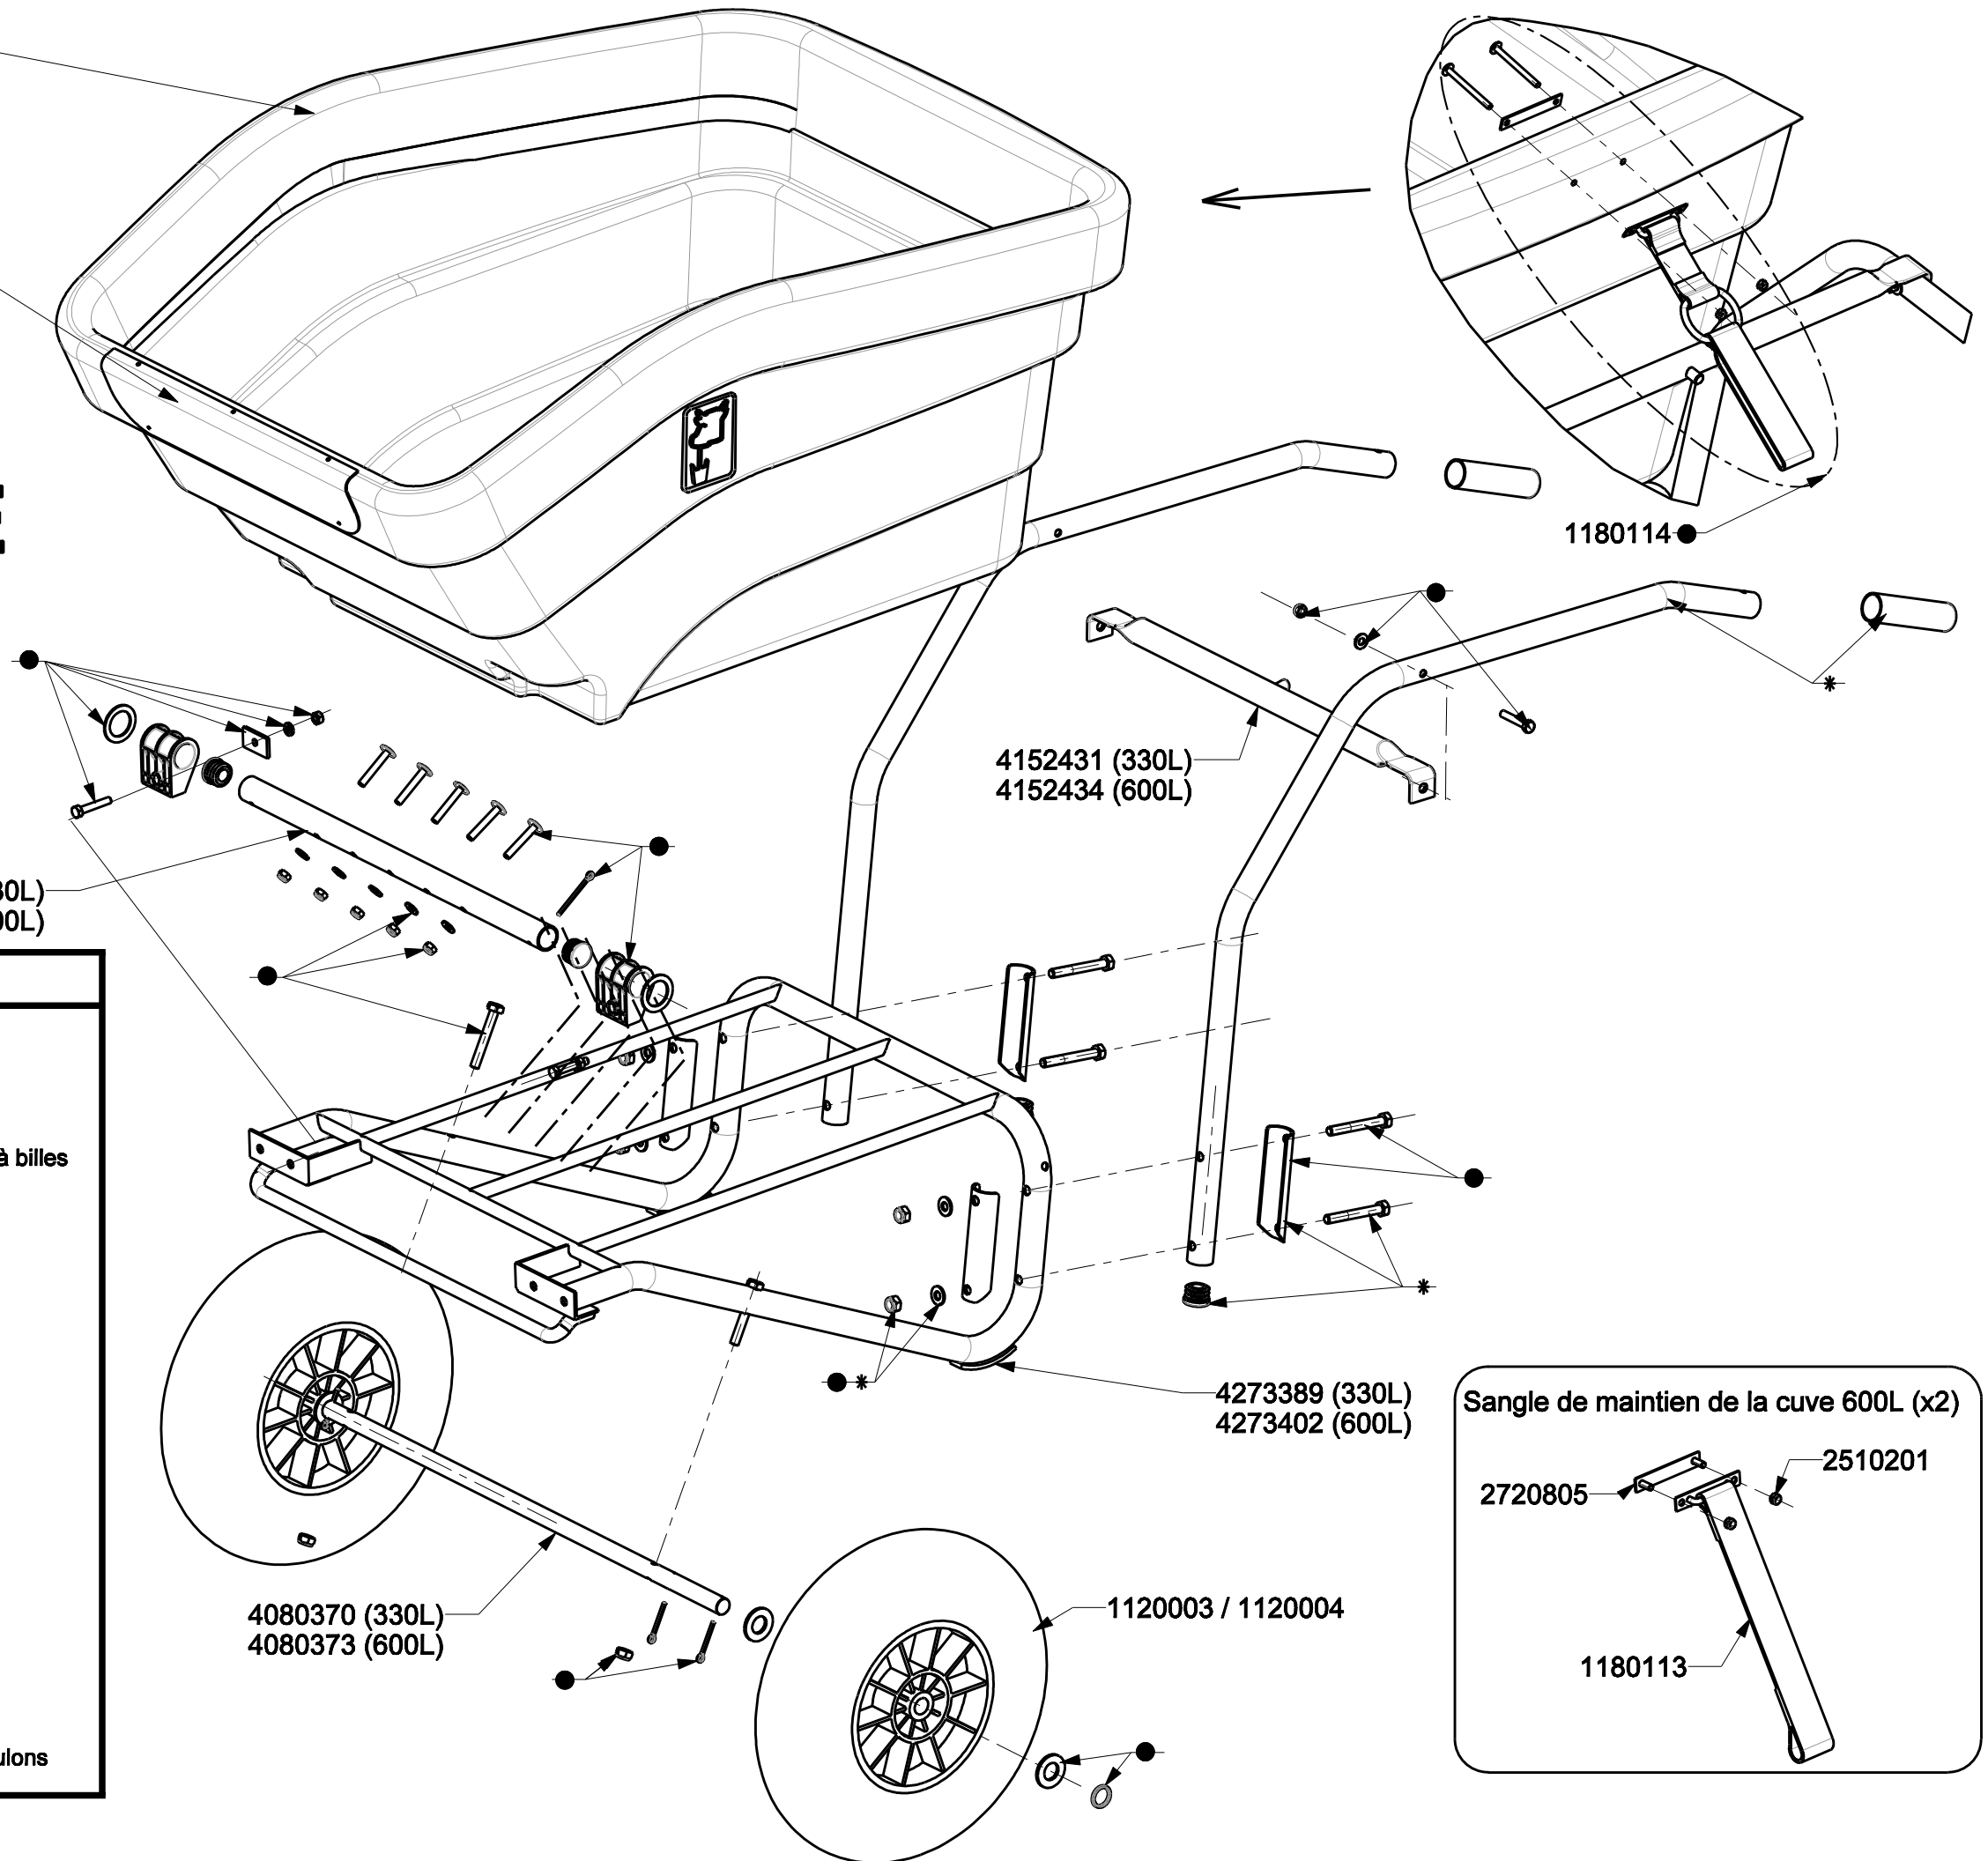

BROUETTE BASCULANTE 330L et 600L

Codification	Désignation
BROUETTE 330 et 600 Litres	
1120003	Chambre à air pour roue \varnothing 400mm
1120004	Roue complète \varnothing 400mm à roulements à billes
1180113	Sangle de maintien de la cuve (600L)
4080370	Axe de roues - modèle 330L
4080371	Axe de basculement - modèle 330L
4080372	Axe de basculement - modèle 600L
4080373	Axe de roues - modèle 600L
4130535	Cuve PE - modèle 600L avec bavette
4130536	Cuve PE - modèle 330L avec bavette
4141418	Bavette inox - modèle 330L
4141423	Bavette inox - modèle 600L
4152431	Barre entretoise - modèle 330L
4152434	Barre entretoise - modèle 600L
4273389	Chassis de brouette modèle 330L
4273402	Chassis de brouette modèle 600L
● 1090643	Sac visserie 330L
● 1090651	Sac visserie 600L
1180114	Ens. verrou sandow
* 4151738	Brancard + 2 1/2 tubes de renfort + boulons