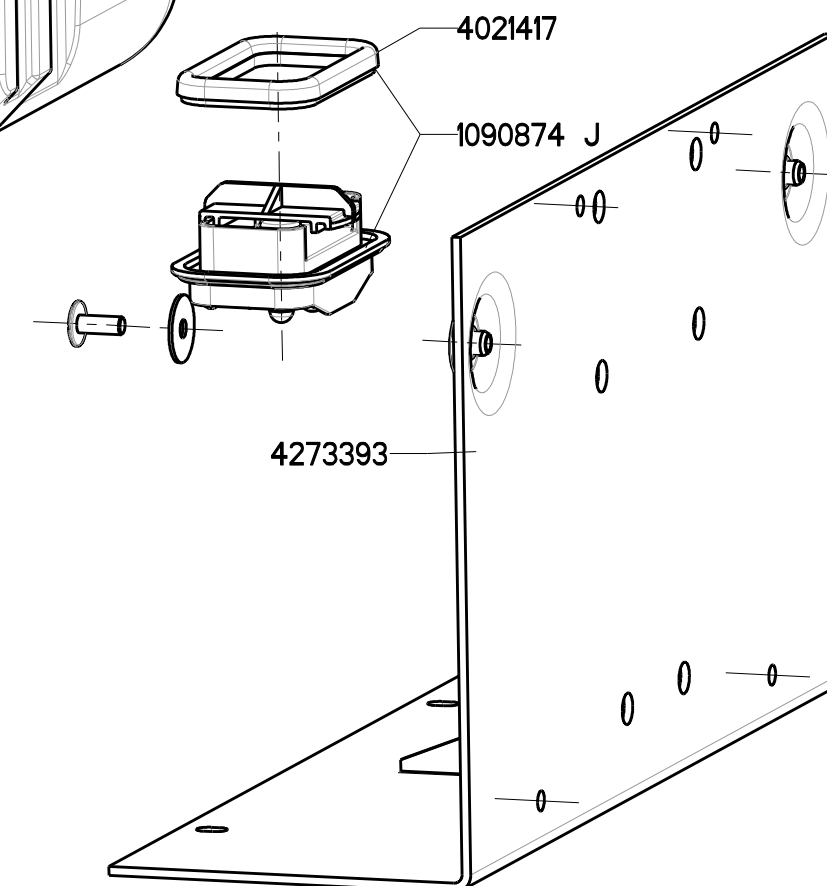

BIGLAC 55 M

Codification	Designation
	BIGLAC 55 M
1090704	Sac 10 écrous 1/2"
1090711	Sac 10 rondelles nylon 28x22x1.5
1090854 J	Coque 5 clapets
1090857 J	Coque 5 bouchons de vidange
1090925 J	Coque 5 joints toriques
1090937 J	Coque 1 flotteur rectangulaire 135x110
1090938 J	Coque 1 porte clapet avec clapet
1090962 J	Coque 1 couvercle noir
1091010	Sac 5 axes moletés inox
1091015	Sac 2 grandes épingles coudées
1290116	Coude laiton 1/2"
4130514	Bac polyéthylène
4220105	Gicleur Ø 12 (basse pression)
4220106	Gicleur Ø 7
4273393	Support galvanisé
● 4110343	Robinetterie Ø 7 (6 pièces)
* 4110330	Robinetterie Ø 12 (6 pièces)
	Jusque 01/2005
1090874 J	Coque vidange complète avec joint
4021417	Joint mousse ep 12