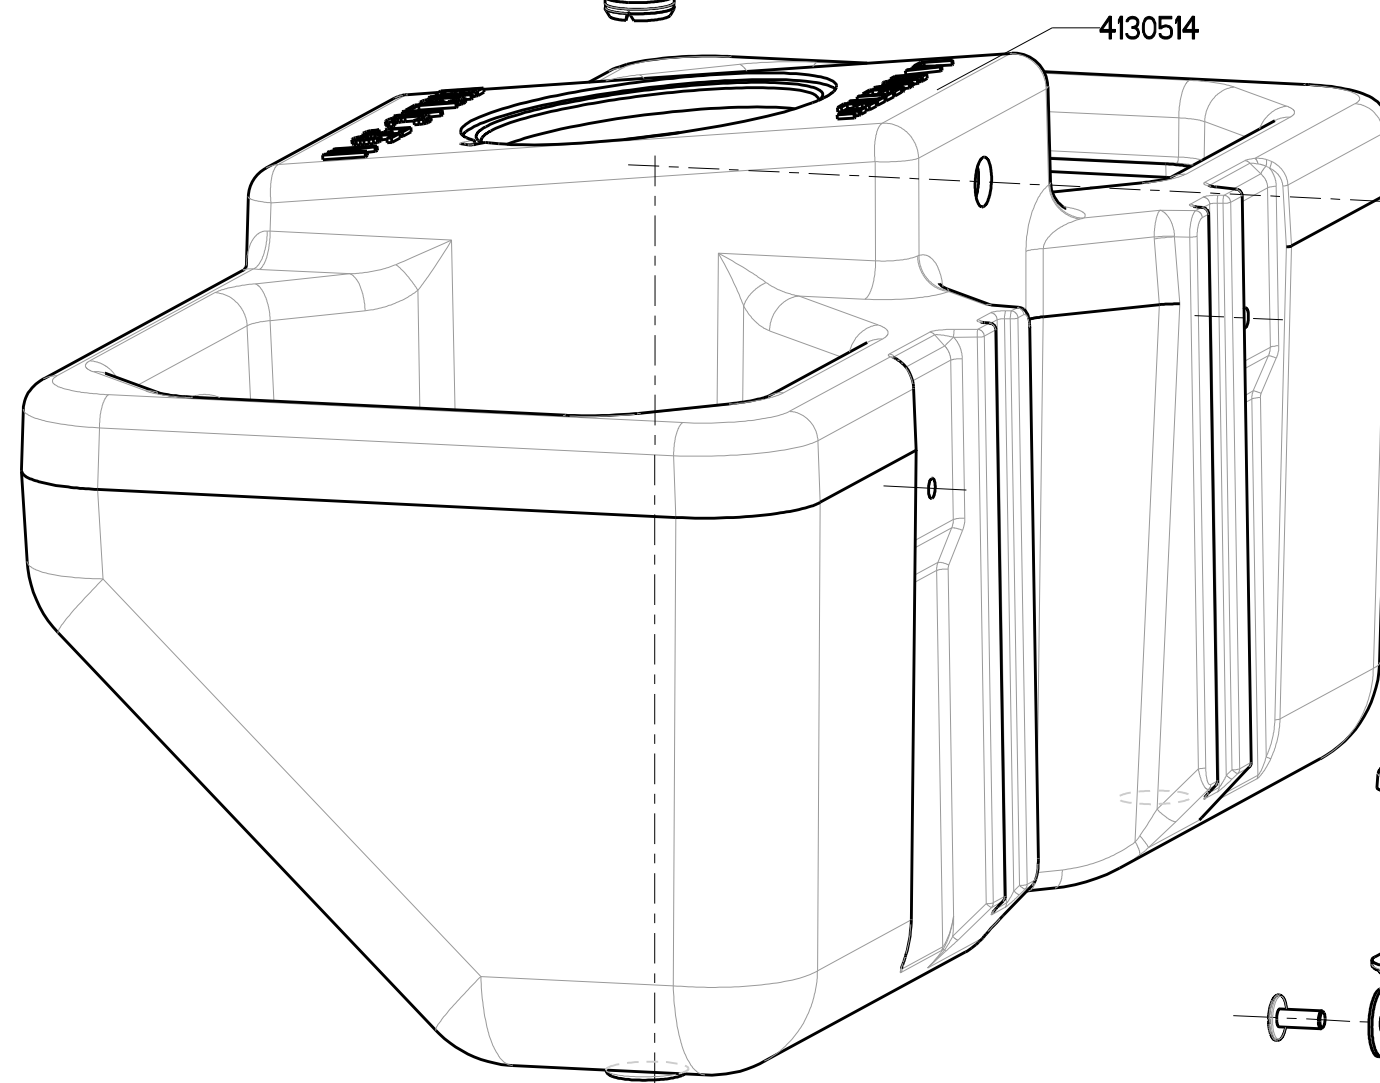

BIGLAC 55 M

Codification	Designation
	BIGLAC 55 M
1090704	Sac 10 écrous 1/2"
1090711	Sac 10 rondelles nylon 28x22x1.5
1090854 J	Coque 5 clapets
1090857 J	Coque 5 bouchons de vidange
1090925 J	Coque 5 joints toriques
1090937 J	Coque 1 flotteur rectangulaire 135x110
1090938 J	Coque 1 porte clapet avec clapet
1090962 J	Coque 1 couvercle noir
1091010	Sac 5 axes moletés inox
1091015	Sac 2 grandes épingles coudées
1290116	Coude laiton 1/2"
4130514	Bac polyéthylène
4220105	Gicleur Ø 12 (basse pression)
4220106	Gicleur Ø 7
4273393	Support galvanisé
● 4110343	Robinetterie Ø 7 (6 pièces)
* 4110330	Robinetterie Ø 12 (6 pièces)
	Jusque 01/2005
1090874 J	Coque vidange complète avec joint
4021417	Joint mousse ep 12