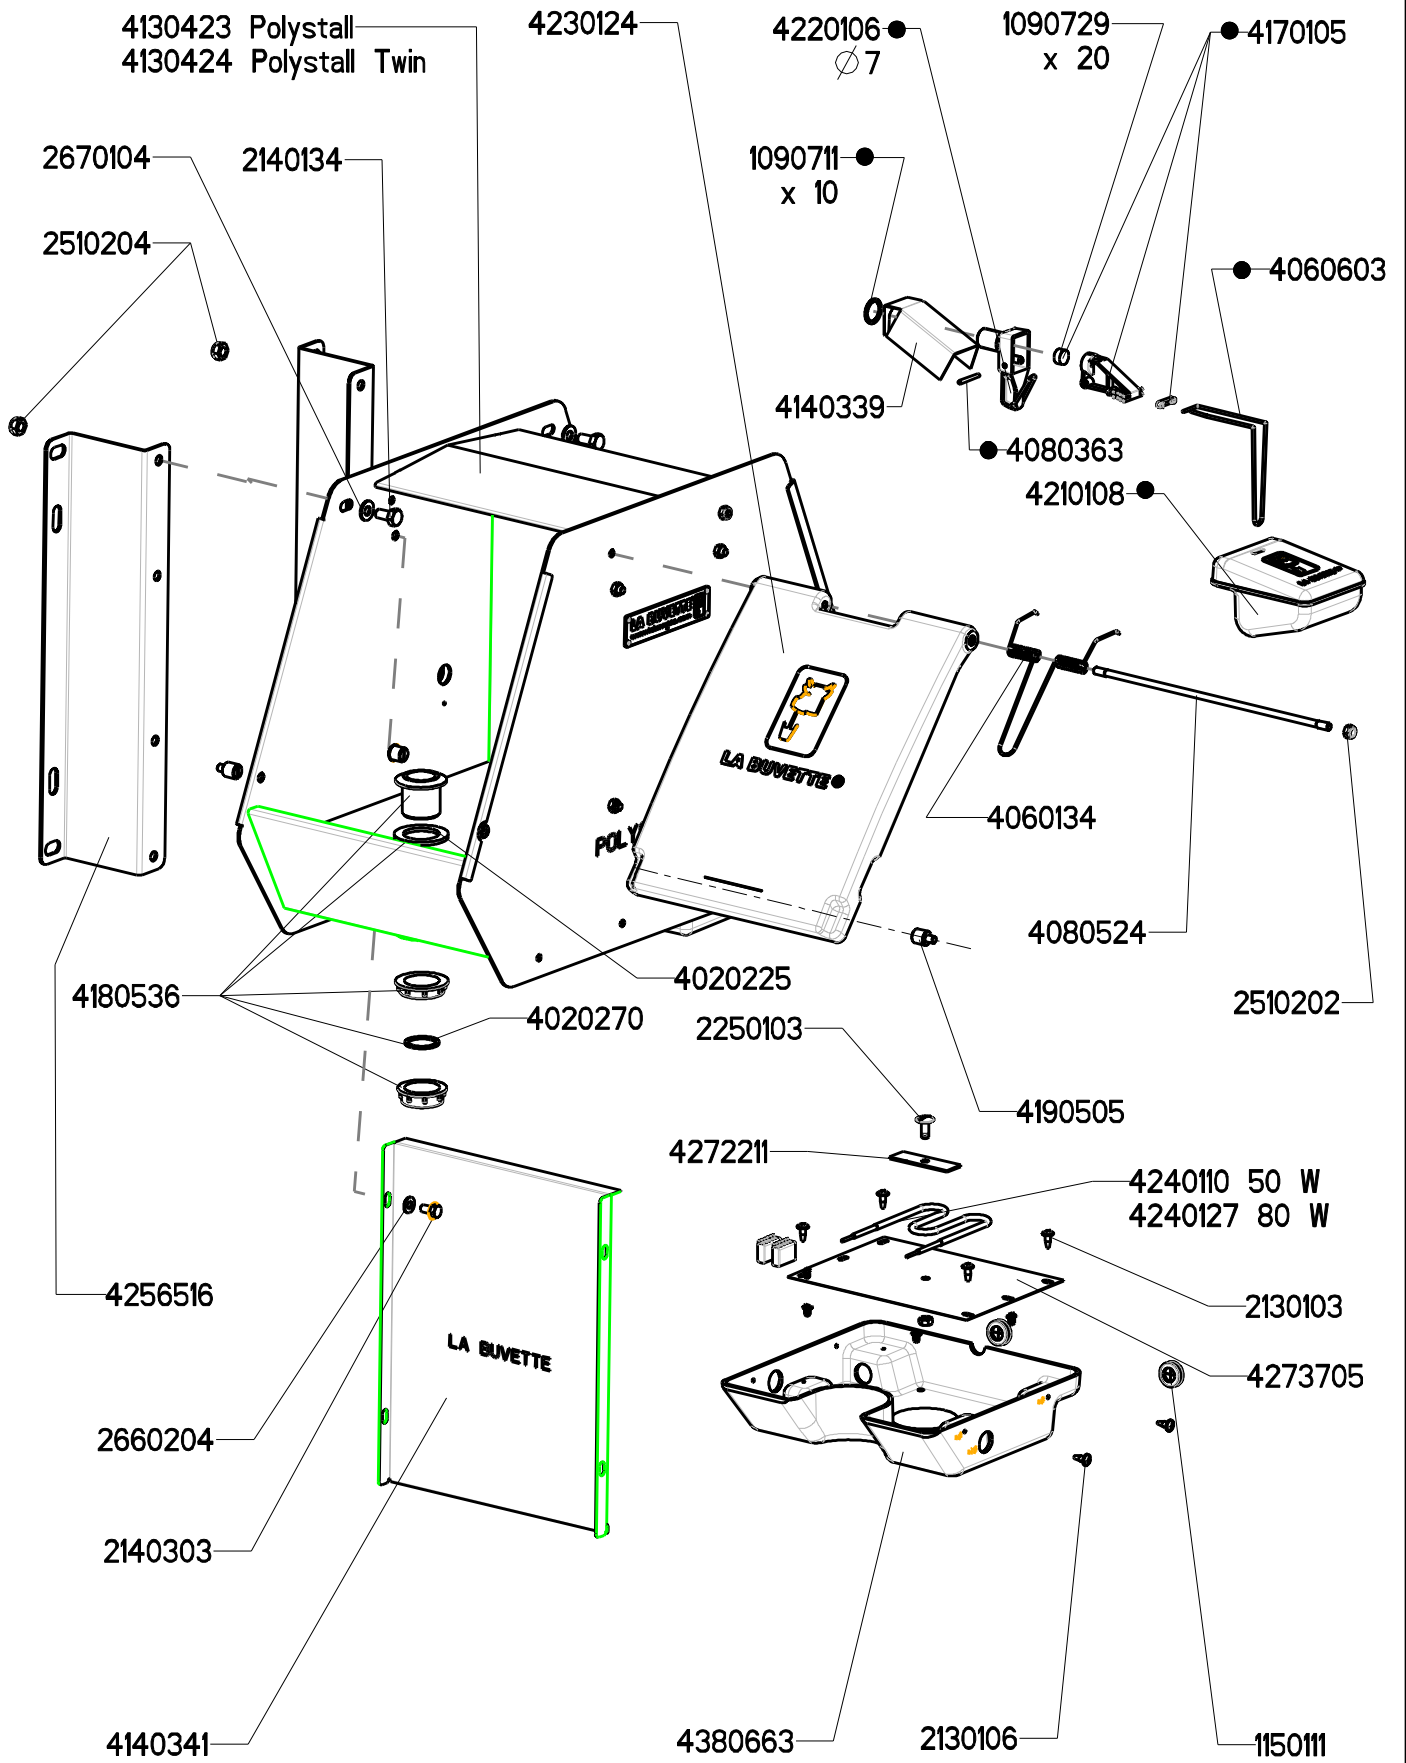

C 162
22 W / 3 m
24 V

A 329

A 329 - 50 W / 24 V
A 333 - 80 W / 24 V

x 1

x 2

● 4110331