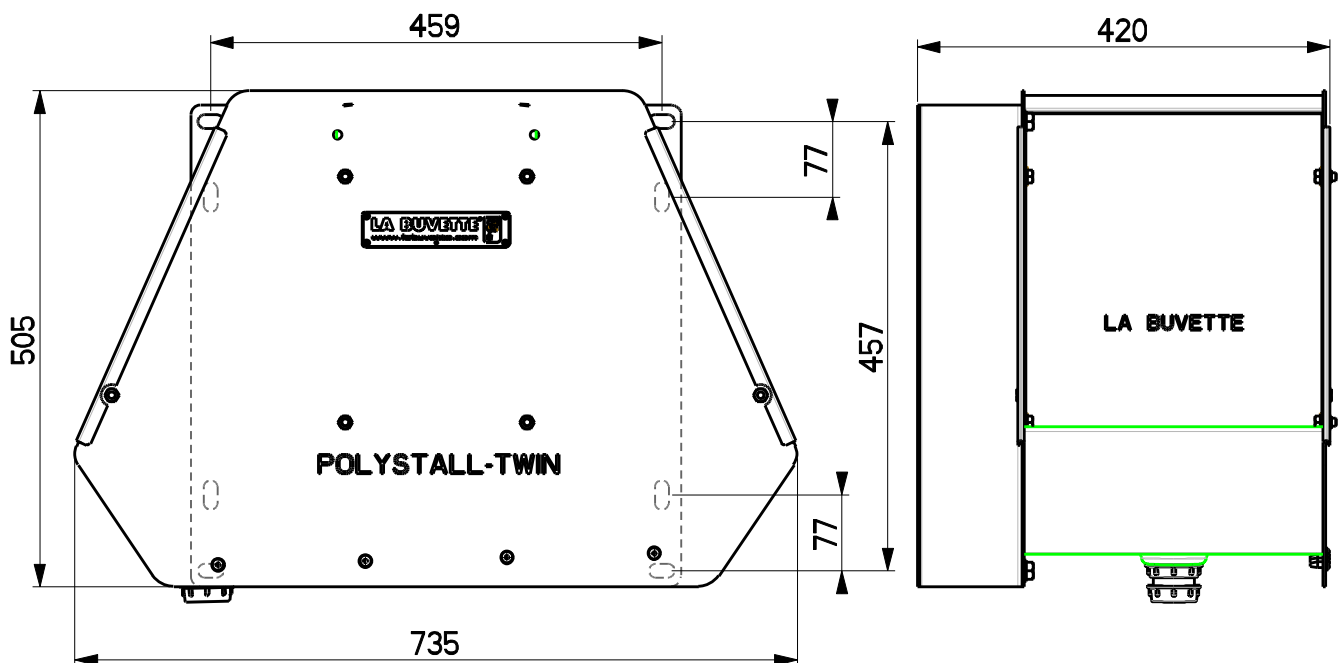

POLYSTALL S 16-07
POLYSTALL PREMIUM 16-09
POLYSTALL TWIN S 16-08
POLYSTALL TWIN PREMIUM 16-10

POLYSTALL

POLYSTALL TWIN

A 332

Pour
For
Fur

POLYSTAL S - POLYSTALL TWIN S

A 363

C 162

C 162
22 W / 3 m
24 V

A 329

A 329 - 50 W / 24 V
A 333 - 80 W / 24 V

x 1

x 2

● 4110331