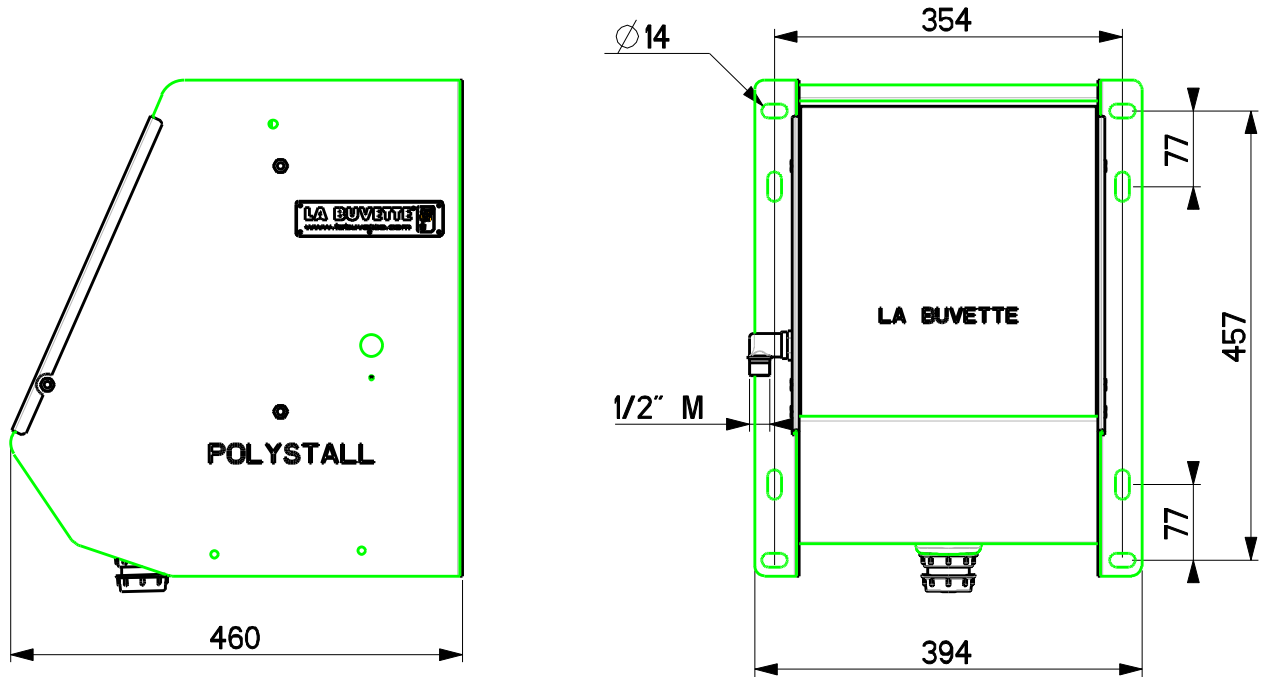

POLYSTALL S 16-07
POLYSTALL PREMIUM 16-09
POLYSTALL TWIN S 16-08
POLYSTALL TWIN PREMIUM 16-10

POLYSTALL

POLYSTALL TWIN

A 332

Pour
For
Fur

POLYSTAL S - POLYSTALL TWIN S

A 363

C 162

C 162
22 W / 3 m
24 V

A 329

A 329 - 50 W / 24 V
A 333 - 80 W / 24 V

x 1

x 2

● 4110331